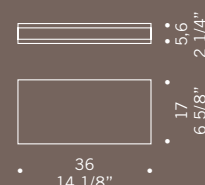

# Jazz / design Ufficio Stile de Majo

\* size suitable for the U.S. market  
 \*\* not available for the U.S. market

**JAZZ A 58-10**   
 1x24W G5   
 fluorescente lineare T5   
*T5 linear fluorescent*   
 alimentatore elettronico   
 portata massima 4 kg  
*electronic ballast*  
*maximum capacity 8,81 lbs*

**JAZZ A 88-10**   
 1x39W G5   
 fluorescente lineare T5   
*T5 linear fluorescent*   
 alimentatore elettronico   
 portata massima 4 kg  
*electronic ballast*  
*maximum capacity 8,81 lbs*

**JAZZ A 36-17**   
 2x24W 2G11   
 fluorescente   
*fluorescent*   
 alimentatore elettronico  
 portata massima 2 kg  
*electronic ballast*  
*maximum capacity 4,40 lbs*