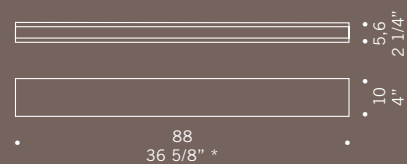

## Jazz / design Ufficio Stile de Majo

Lastra in cristallo extrachiaro con sabbiatura interna. Montatura in acciaio spazzolato.  
*Sheet in extraclear glass frosted on the internal side. Brushed steel fitting.*

# Jazz / design Ufficio Stile de Majo

\* size suitable for the U.S. market  
 \*\* not available for the U.S. market

**JAZZ A 58-10**   
 1x24W G5   
 fluorescente lineare T5   
*T5 linear fluorescent*   
 alimentatore elettronico   
 portata massima 4 kg  
*electronic ballast*  
*maximum capacity 8,81 lbs*

**JAZZ A 88-10**   
 1x39W G5   
 fluorescente lineare T5   
*T5 linear fluorescent*   
 alimentatore elettronico   
 portata massima 4 kg  
*electronic ballast*  
*maximum capacity 8,81 lbs*

**JAZZ A 36-17**   
 2x24W 2G11   
 fluorescente   
*fluorescent*   
 alimentatore elettronico  
 portata massima 2 kg  
*electronic ballast*  
*maximum capacity 4,40 lbs*