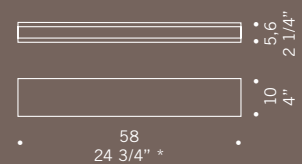

## Jazz / design Ufficio Stile de Majo

Lastra in cristallo extrachiaro con sabbiatura interna. Montatura in acciaio spazzolato.  
*Sheet in extraclear glass frosted on the internal side. Brushed steel fitting.*

# Jazz / design Ufficio Stile de Majo

\* size suitable for the U.S. market  
 \*\* not available for the U.S. market

**JAZZ A 58-10**   
 1x24W G5   
 fluorescente lineare T5   
*T5 linear fluorescent*   
 alimentatore elettronico   
 portata massima 4 kg  
*electronic ballast*  
*maximum capacity 8,81 lbs*