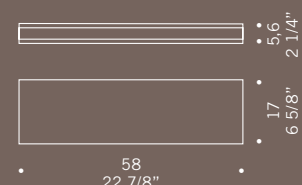

JAZZ A 58-17 **
2x55W 2G11
fluorescente
fluorescent
alimentatore elettronico
portata massima 2 kg
electronic ballast
maximum capacity 4,40 lbs